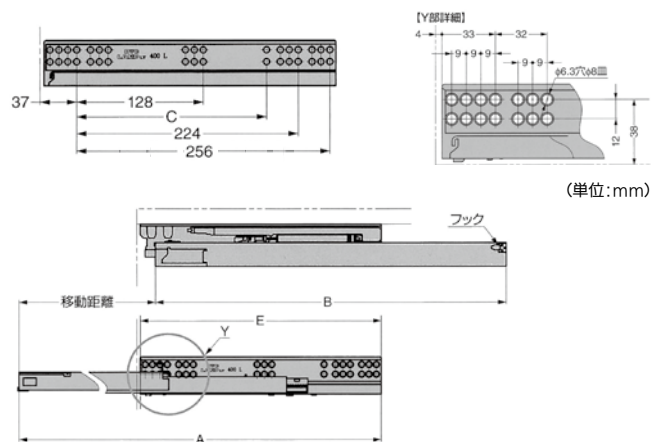

## スガツネ工業 ボックス型レール RUN-BS1

(単位:mm)

商品コード	サイドパネル色	サイドパネル高さ	引き出し奥行	キャビネット最小奥行	移動距離	A	耐荷重N(kgf)/ペア	価格
302-1841	ホワイト	88	388	403	363	639	392(40)	1セット(2本入) <b>6,200円</b> (税抜き)
302-1843	グレー							1セット(2本入) <b>6,800円</b> (税抜き)
302-1842	ホワイト	126	438	453	413	689		1セット(2本入) <b>6,800円</b> (税抜き)
302-1845	グレー							1セット(2本入) <b>6,800円</b> (税抜き)
302-1844	ホワイト	126	388	403	363	639		1セット(2本入) <b>7,500円</b> (税抜き)
302-1846	グレー							1セット(2本入) <b>7,500円</b> (税抜き)
302-1848	グレー		438	453	413	689		

●材質:鋼●仕上げ:亜鉛めっき●皿タッピンねじ4×16mm付

# 引き出しの下側に取付けるアンダーマウント型レール。

- 三次元調整機能付。ダイヤルの操作で引き出しの位置を上下2.5mm、前後3mm、左右±1.5mmの範囲で調整できます。
- スライドレールが外側から見えないため、デザイン性を損なわずスッキリ納まります。
- セルフ&ソフトクロー징機能付きで、閉じる約30mm手前からゆっくりと閉まります。