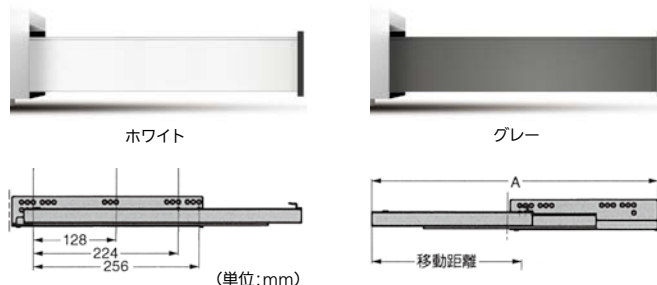

# レールと側板がセットになった、省施工なボックス型レール。

- レールと金属製サイドパネル(側板)が1セットになった引き出し用スライドレールです。
- スライドレールが外側から見えないため、デザイン性を損なわずスッキリ納まり、新築住宅やリフォーム、造作家具等、幅広く使用できます。
- セルフ&ソフトクロー징機能付きでゆっくりと閉まります。 ※前板、底板、先板(背板)はついておりません。

## スガツネ工業 ボックス型レール RUN-BS1

(単位:mm)

商品コード	サイドパネル色	サイドパネル高さ	引き出し奥行	キャビネット最小奥行	移動距離	A	耐荷重N(kgf)/ペア	価格
302-1841	ホワイト	88	388	403	363	639	392(40)	1セット(2本入) <b>6,200円</b> (税抜き)
302-1843	グレー							1セット(2本入) <b>6,800円</b> (税抜き)
302-1842	ホワイト	126	438	453	413	689		1セット(2本入) <b>6,800円</b> (税抜き)
302-1845	グレー							1セット(2本入) <b>6,800円</b> (税抜き)
302-1844	ホワイト	126	388	403	363	639		1セット(2本入) <b>7,500円</b> (税抜き)
302-1846	グレー							1セット(2本入) <b>7,500円</b> (税抜き)
302-1848	グレー		438	453	413	689		

●材質:鋼●仕上げ:亜鉛めっき●皿タッピンねじ4×16mm付

# 引き出しの下側に取付けるアンダーマウント型レール。

- 三次元調整機能付。ダイヤルの操作で引き出しの位置を上下2.5mm、前後3mm、左右±1.5mmの範囲で調整できます。
- スライドレールが外側から見えないため、デザイン性を損なわずスッキリ納まります。
- セルフ&ソフトクロー징機能付きで、閉じる約30mm手前からゆっくりと閉まります。