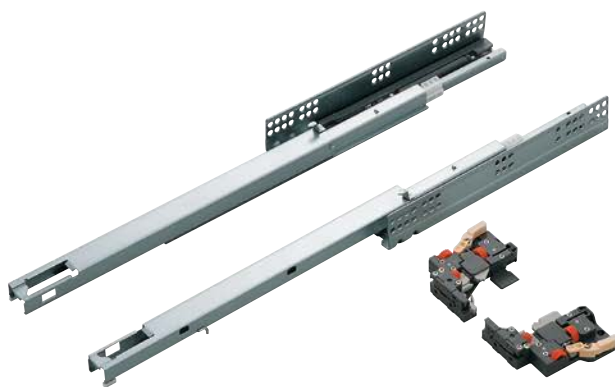

# レールと側板がセットになった、省施工なボックス型レール。

- レールと金属製サイドパネル(側板)が1セットになった引き出し用スライドレールです。
- スライドレールが外側から見えないため、デザイン性を損なわずスッキリ納まり、新築住宅やリフォーム、造作家具等、幅広く使用できます。
- セルフ&ソフトクロー징機能付きでゆっくりと閉まります。 ※前板、底板、先板(背板)はついておりません。

## スガツネ工業 ボックス型レール RUN-BS1

(単位:mm)

商品コード	サイドパネル色	サイドパネル高さ	引き出し奥行	キャビネット最小奥行	移動距離	A	耐荷重N(kgf)/ペア	価格
302-1841	ホワイト	88	388	403	363	639	392(40)	1セット(2本入) <b>6,200円</b> (税抜き)
302-1843	グレー							1セット(2本入) <b>6,800円</b> (税抜き)
302-1842	ホワイト	126	438	453	413	689		1セット(2本入) <b>6,800円</b> (税抜き)
302-1845	グレー							1セット(2本入) <b>6,800円</b> (税抜き)
302-1844	ホワイト	126	388	403	363	639		1セット(2本入) <b>7,500円</b> (税抜き)
302-1846	グレー							1セット(2本入) <b>7,500円</b> (税抜き)
302-1848	グレー		438	453	413	689		

●材質:鋼●仕上げ:亜鉛めっき●皿タッピンねじ4×16mm付

# 引き出しの下側に取付けるアンダーマウント型レール。

- 三次元調整機能付。ダイヤルの操作で引き出しの位置を上下2.5mm、前後3mm、左右±1.5mmの範囲で調整できます。
- スライドレールが外側から見えないため、デザイン性を損なわずスッキリ納まります。
- セルフ&ソフトクロー징機能付きで、閉じる約30mm手前からゆっくりと閉まります。